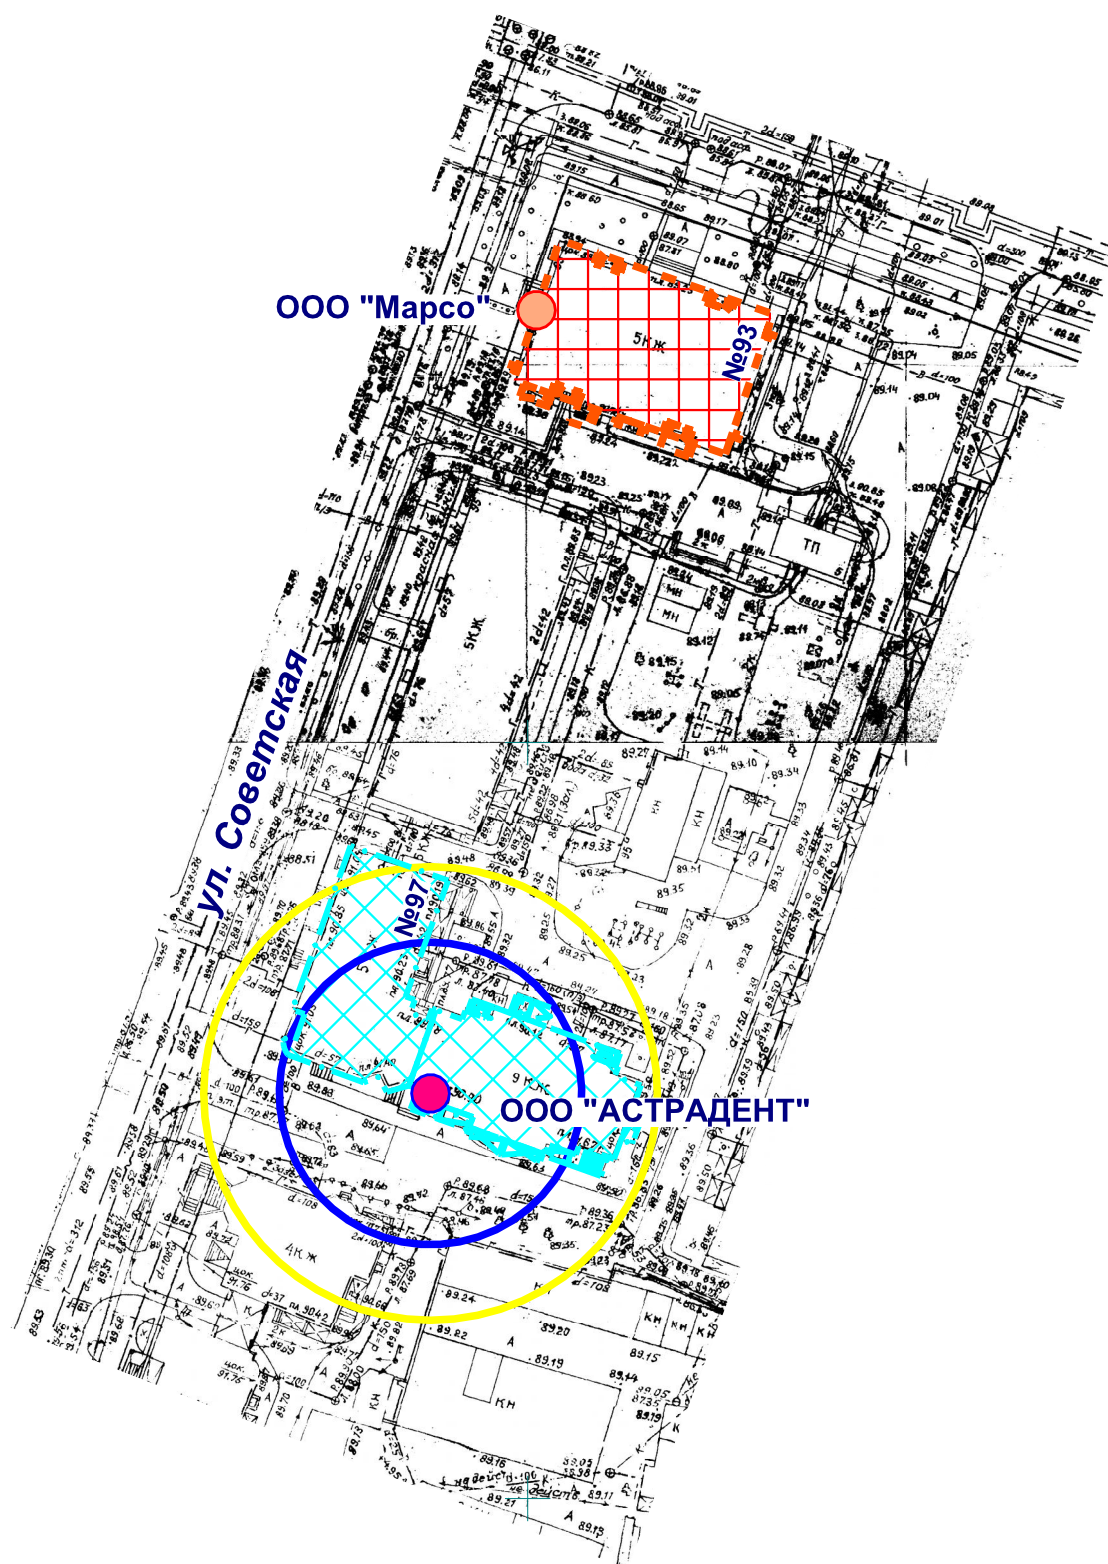

Схема границ прилегающих территорий

- Входы на объект
- Входы в предприятие торговли
- ▨ Территория объекта
- ▨ Предприятие торговли
- Радиус 30 м
- Радиус 20 м

МУП "АРХИТЕКТОР"			Заказчик: ООО "Марсо"			
Директор		Парманов	Объект: ООО "АСТРАДЕНТ", местоположение: РМЭ, г. Йошкар-Ола, ул. Советская, д. 97			
И.О. Нач. ОИРД		Казакова				
Исполнитель		Николаева				
			Масштаб	Дата	Номер	Листов
			1:1000	08.07.2019	19-282	1